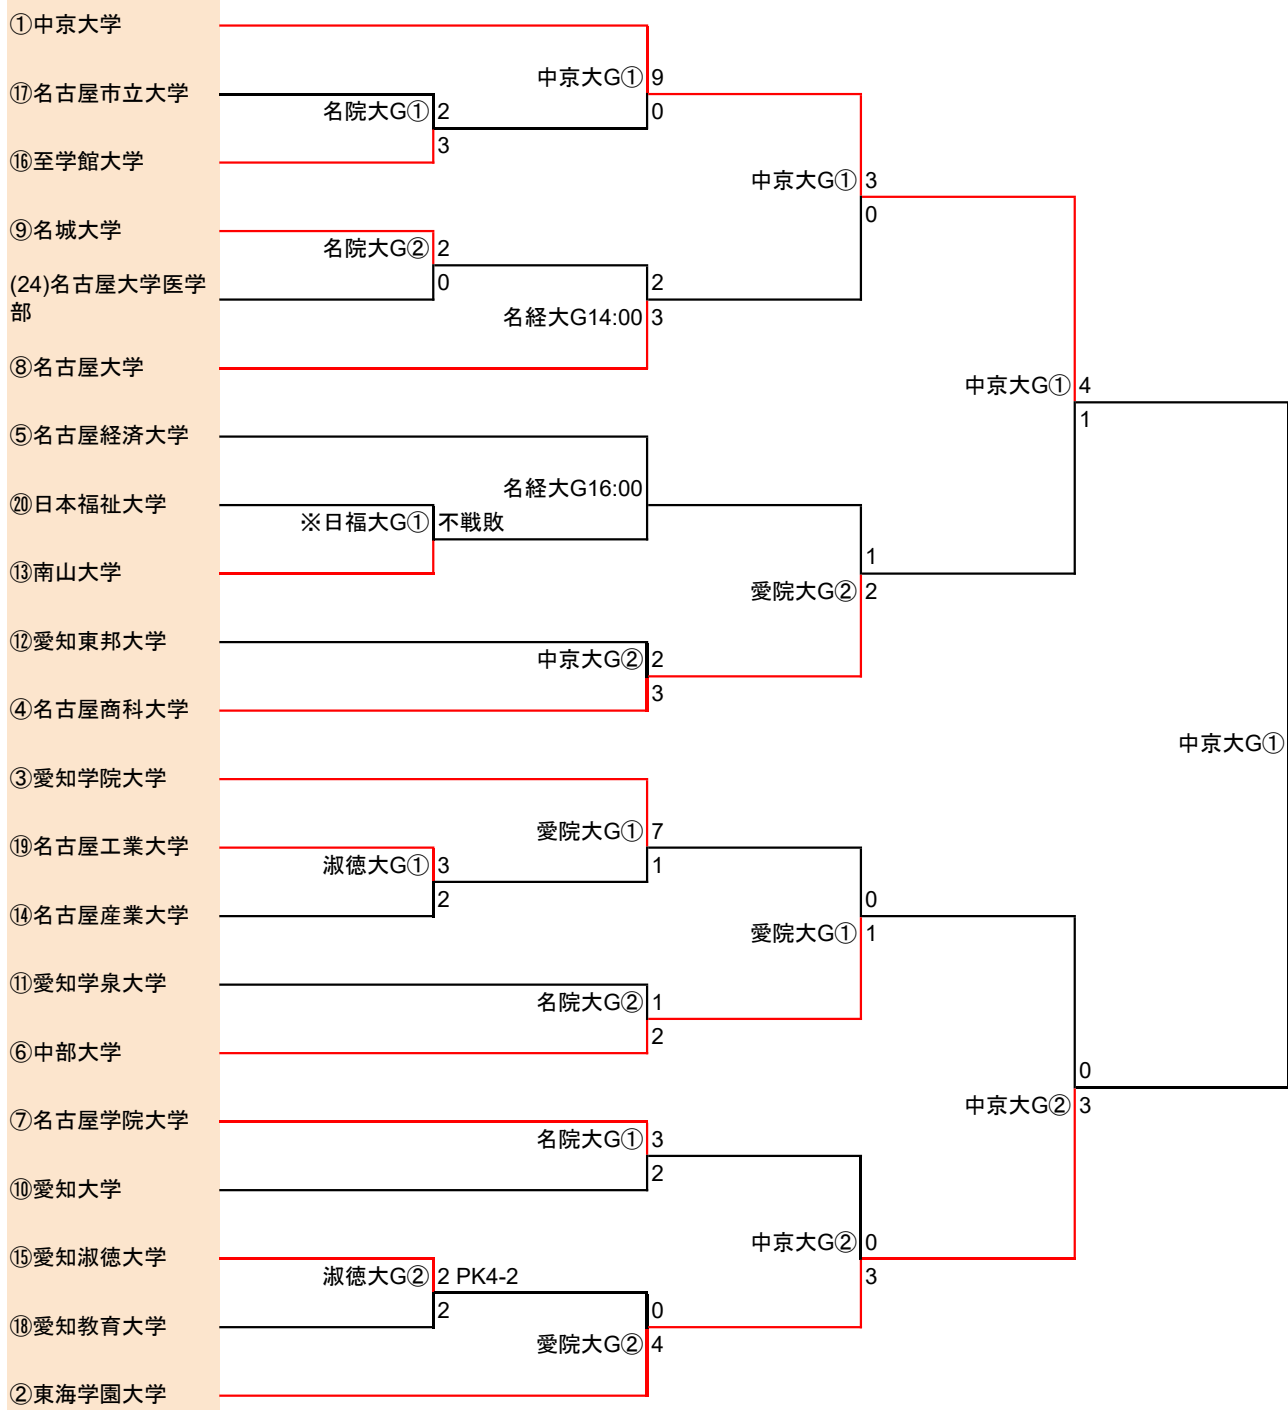

2017年天皇杯大学予選

リーグ戦終了時（入替前） 3月18日 ※日福大会場17日 3月20日 3月22日 3月24日 3月26日

①：第1試合 11:30、②：第2試合 14:00