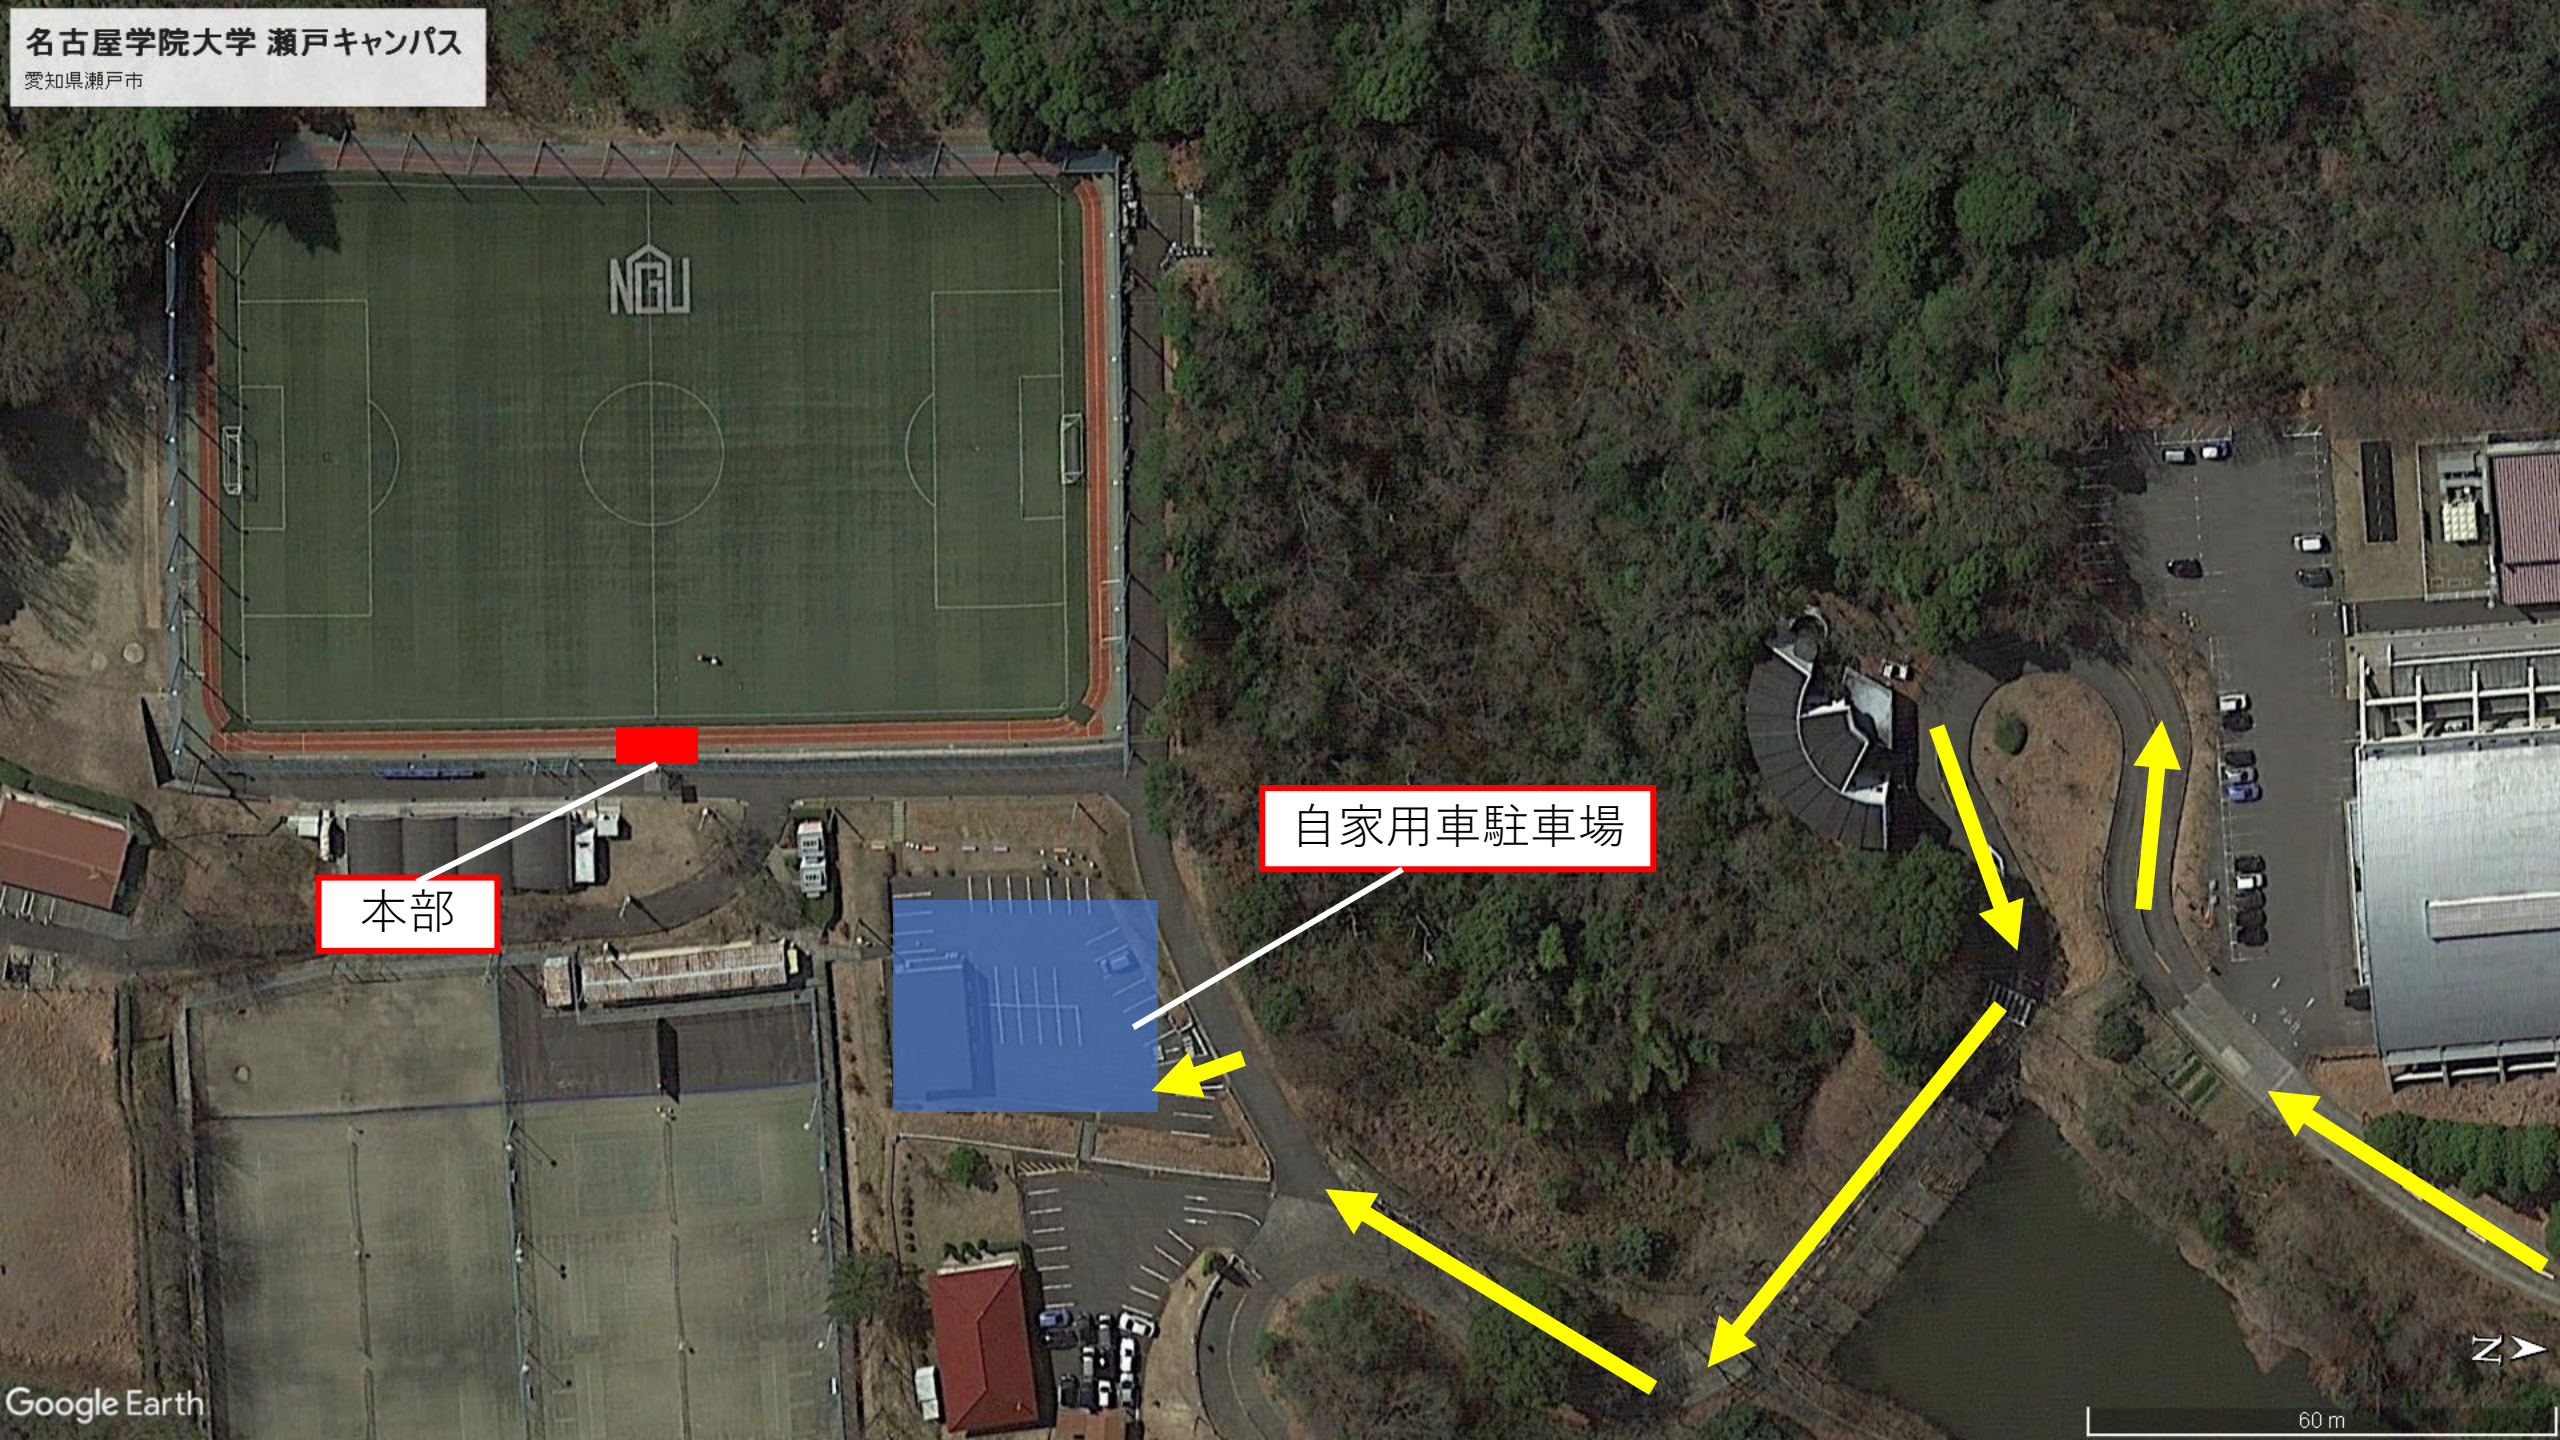

車田川門
開門 7時 (休日は5時)
閉門 22時 (休日は20時30分)
※休日はこの時間帯は入場できません

正門から会場へ入ることは出来ません。
矢印の通りに進んでください。
※キャンパス案内図の看板が目印

本部

自家用車駐車場