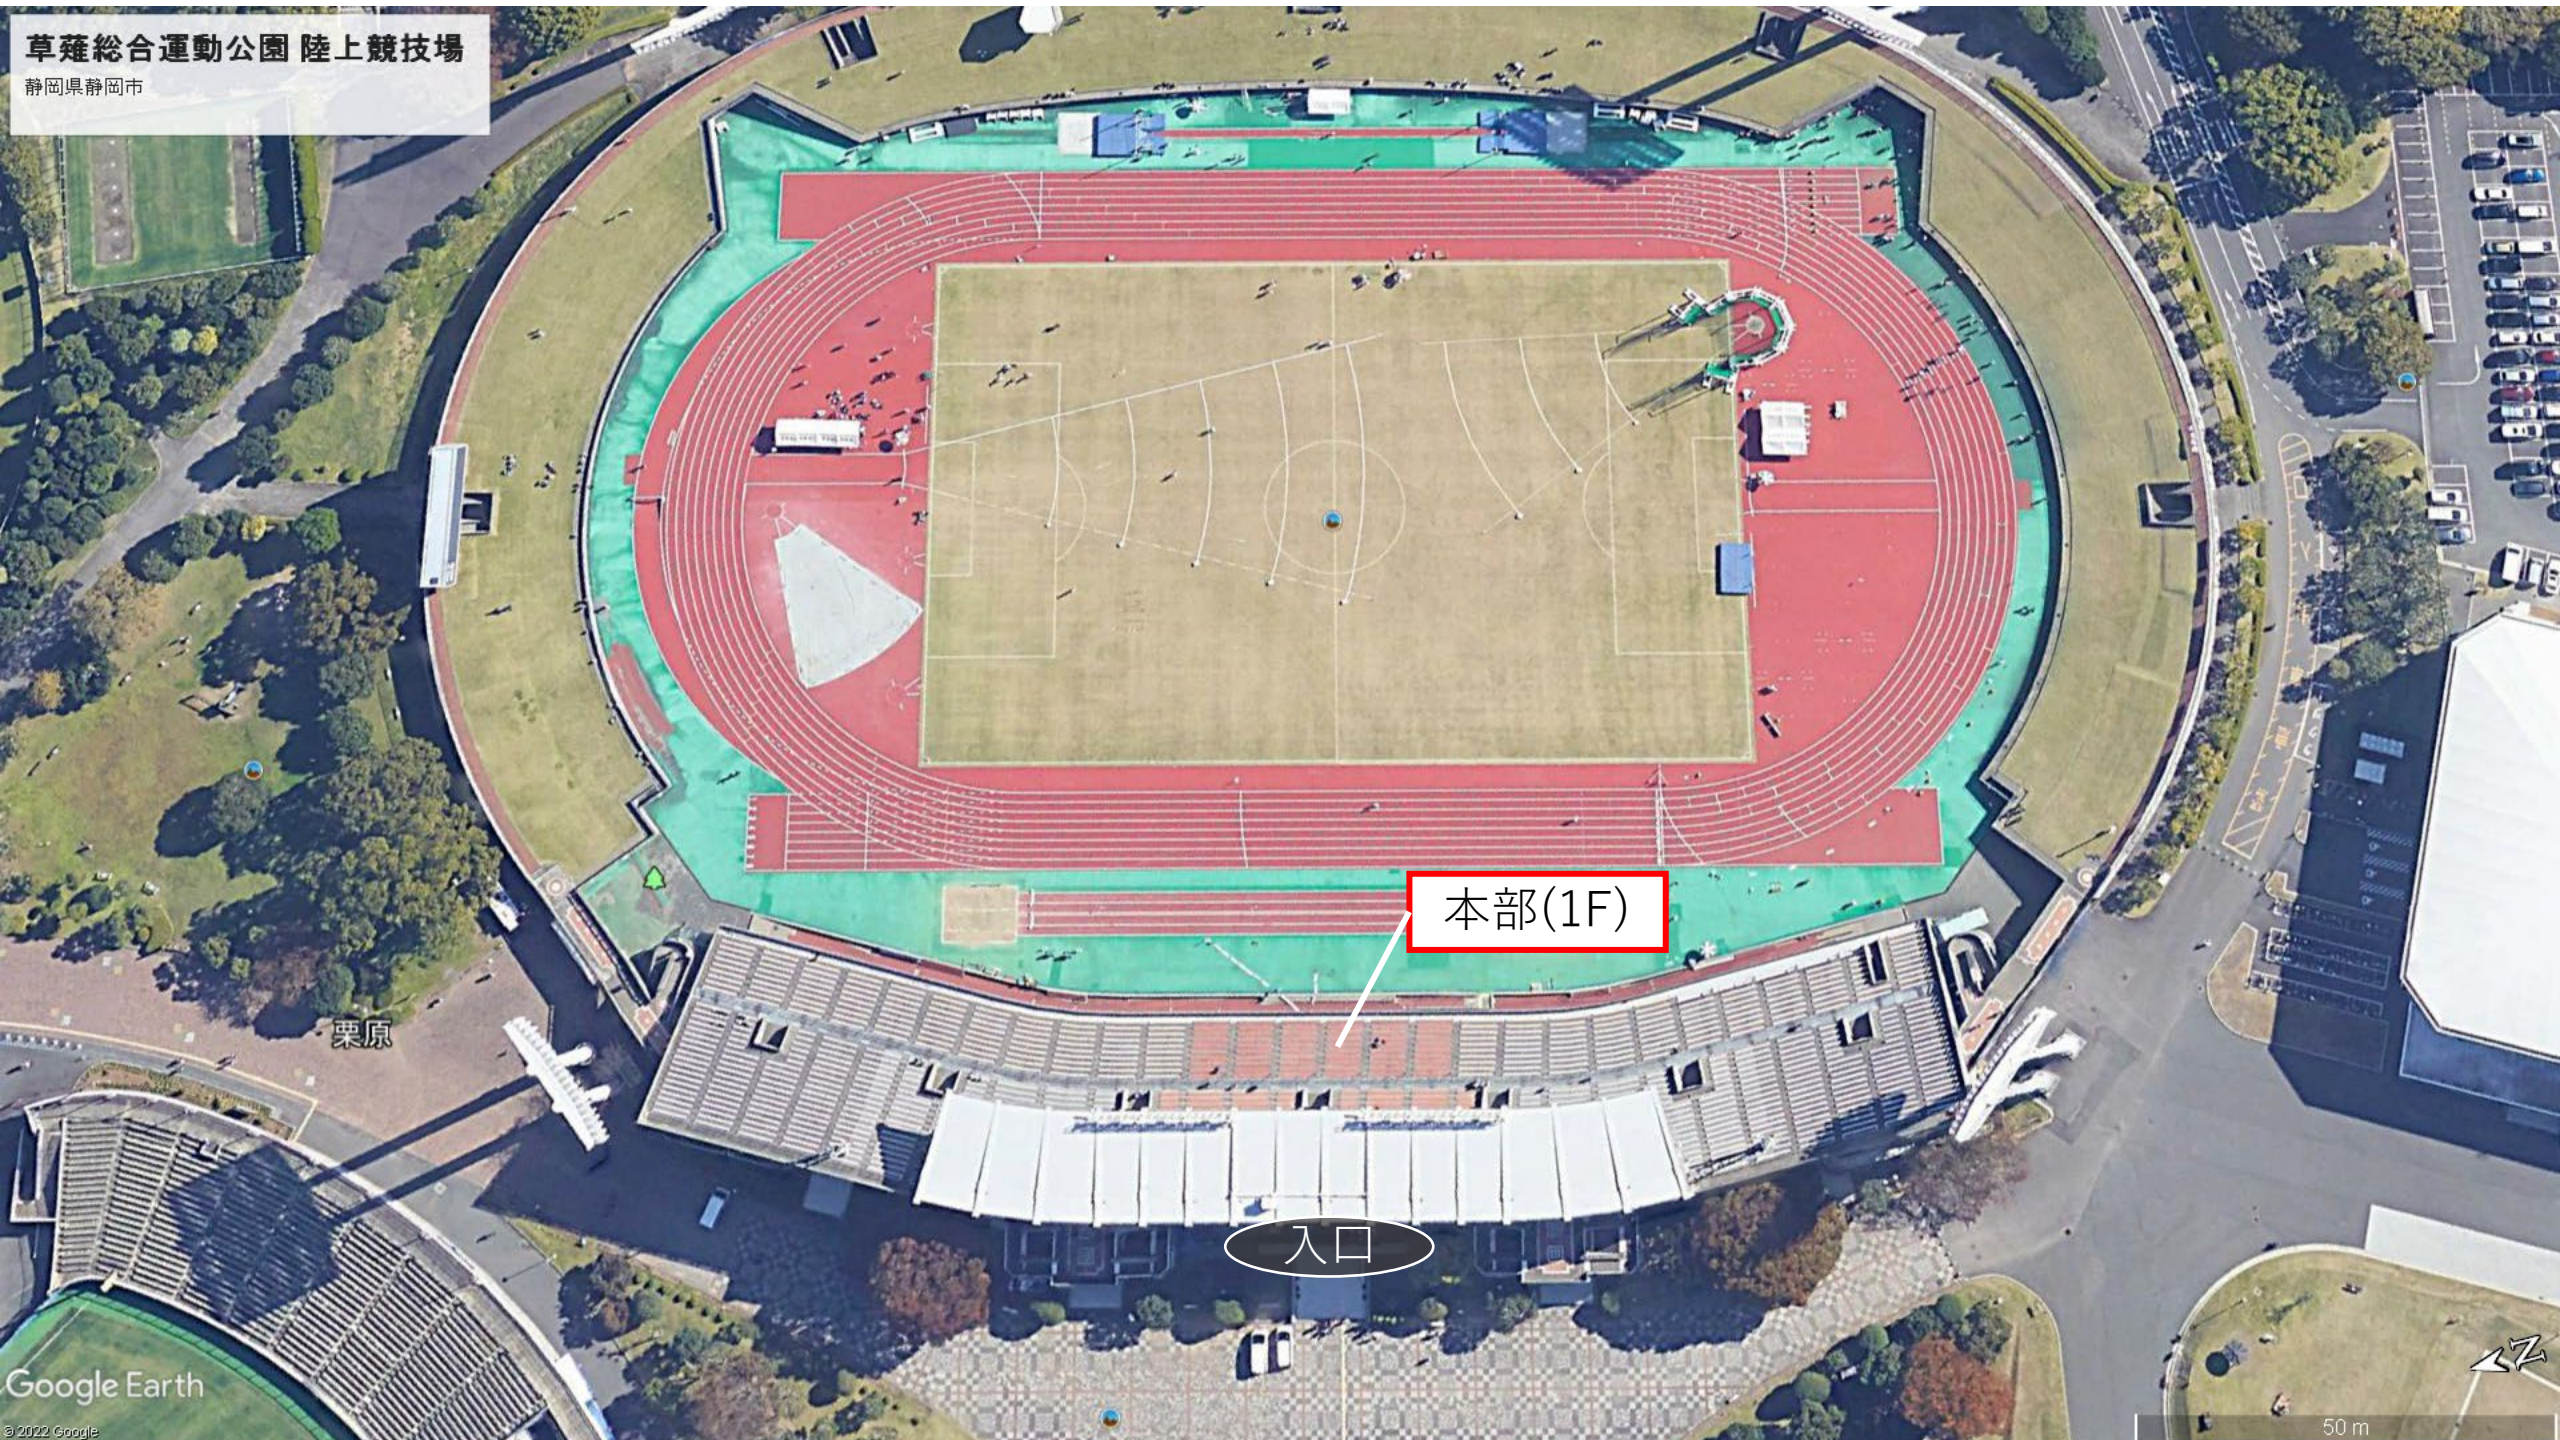

草薙総合運動公園 陸上競技場
静岡県静岡市

本部(1F)

入口

栗原