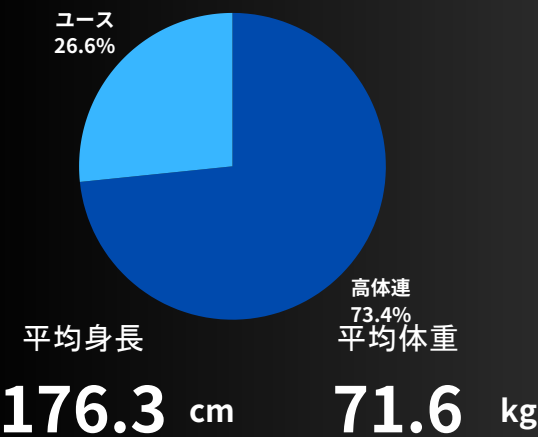

①生年月日 ②出身地 ③身長/体重 ④利き足

PLAYER'S DATE

第2種出身チーム割合

STAFF

部長 長瀧 祥司	総監督 永富 裕也	監督 吉井 直人	GKコーチ 山岡 哲也	トレーナー 加藤 淳司
学生トレーナー 深澤 由杜	主務 福井 暁阿	副務 堀田 奈弓