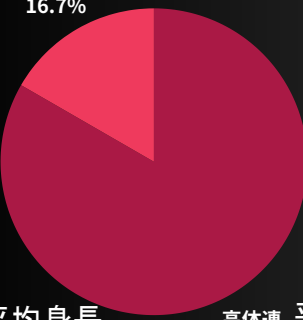

①生年月日 ②出身地 ③身長/体重 ④利き足

PLAYER'S DATE

第2種出身チーム割合
ユース
16.7%

平均身長
174.0 cm

高体連
83.3%

平均体重
70.3 kg

STAFF