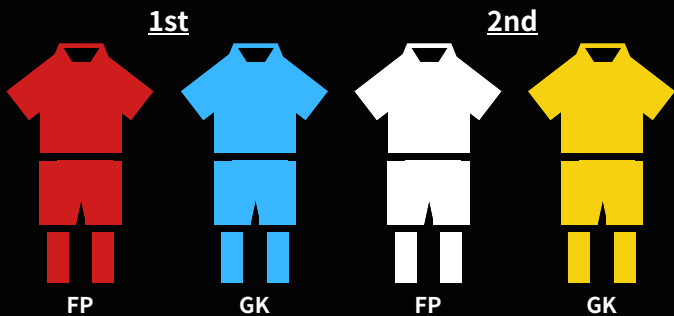

名古屋商科大学

NAGOYA Univ. of COMMERCE & BUSINESS

〒470-193

愛知県日進市米野木町三ヶ峯 4-4

@nucb_soccer

HP <https://www.nucba.ac.jp/>

TEAM INTRODUCTION

名古屋商科大学は建学の精神である文武両道を貫き、選手自身が主体的に考え活動しやすい環境づくりをし、本年度のスローガンでもある「変革」自立型組織を遂行し、セオリーに縛られる事なく選手をじてリーグ戦1部昇格を目指します。

RECORD

	リーグ戦	トーナメント	総理大臣杯	インカレ
2023	2部リーグ6位	1回戦敗退	—	—
2022	2部リーグ7位	1回戦敗退	—	—
2021	2部リーグ5位	2回戦敗退	—	—

UNIFORM

COMMENTS

監督 | 古田 政一

名古屋商科大学サッカー部は選手、スタッフ、保護者が一枚岩となり、サッカーができる環境に感謝を忘れず、一人ひとりがチームの勝利のために、「one for all / all for one!」の精神で最後まで戦い抜きます。

主将 | 神谷 太海

前期は納得行く結果が出なくてチームとしても雰囲気が悪くなってしまいましたが、後期はもう一度チームワーク、質を上げ1つでも順位を上げて満足いく結果で終われるようにしたいです。応援よろしくお願いします。

TEAM DATE

FORMATION

PICK UP PLAYER

自己診断データ

一対一の強さとヘディング