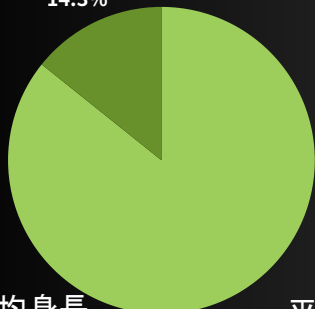

①生年月日 ②出身地 ③身長/体重 ④利き足

PLAYER'S DATE

第2種出身チーム割合

ユース
14.3%

平均身長
173.8 cm

高体連
85.7%

平均体重
66.4 kg

STAFF