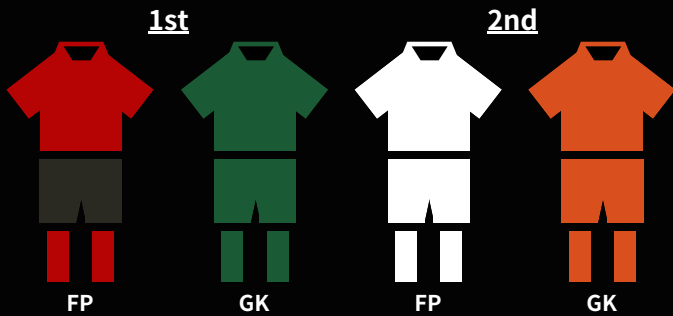

名古屋学院大学

NAGOYA GAKUIN UNIV.

〒480-1214
愛知県瀬戸市上品野町1350
@ngu.soccerclub
@ngu.soccerclub
HP

TEAM INTRODUCTION

名古屋学院大学サッカー部は、日々の練習の積み重ねを大切にし、1部中位以上を目標に戦います。支えてくださる方々やこの環境の中でサッカーができることに感謝し、一戦一戦チーム一丸となって全力を尽くし戦います。熱い声援をよろしくお願ひします。

RECORD

	リーグ戦	トーナメント	総理大臣杯	インカレ
2024	2部リーグ2位	2回戦敗退	—	—
2023	1部リーグ11位	1回戦敗退	—	—
2022	1部リーグ9位	1回戦敗退	—	—

UNIFORM

COMMENTS

監督 | 澤入 重雄

我々名古屋学院大学サッカー部のスローガンである「Never give up」の精神で1年間戦います。東海一部リーグの中位以上を目標に掲げ、エネルギーにプレーをします。応援よろしくお願ひします！

主将 | 村上 慎太郎

昨年は2部リーグから1部リーグに1年で昇格することができ、今シーズンはより厳しい戦いが増えると思います。日々の練習を大切にし、1つでも多くの喜びを味わせるように戦います。応援よろしくお願ひします！

TEAM DATE

PICK UP PLAYER

自己診断データ

的確なポジショニングとチームを支える守備

FORMATION