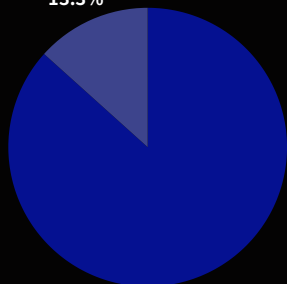

FW

水野 咲太郎
MIZUNO SAKUTAROU
① 2005/07/18 (2年) ② 愛知県
③ 174cm / 72kg ④ 右
キープ力

FW

森 侑真
MORI YUMA
① 2005/04/19 (2年) ② 愛知県
③ 169cm / 62kg ④ 右
背後への抜け出し

PLAYER'S DATE

第2種出身チーム割合

ユース
13.3%

平均身長